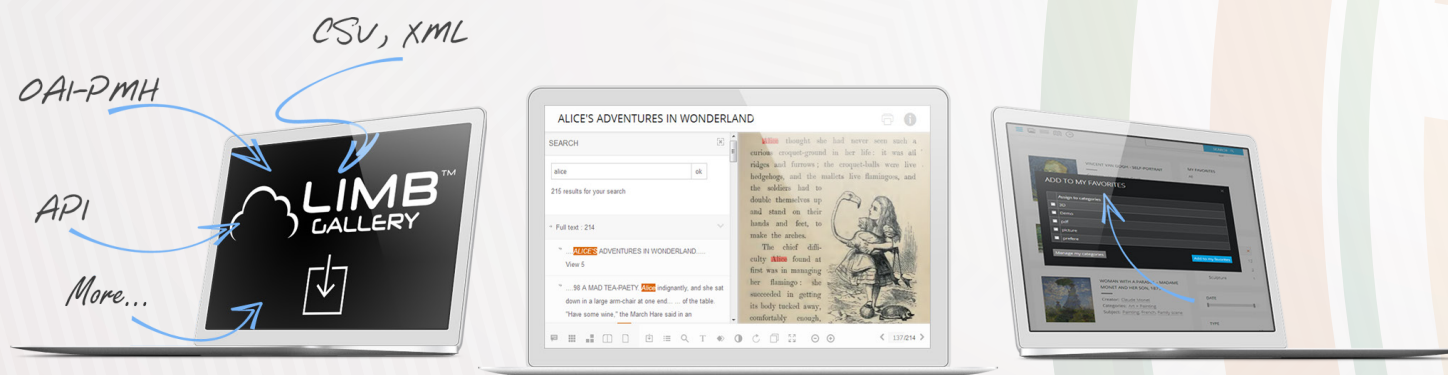

LIMB Gallery

CRÉEZ VOTRE BIBLIOTHÈQUE NUMÉRIQUE

LIMB GALLERY

i2S
be visionary

LIMB Gallery, la solution logicielle de bibliothèque numérique

LIMB Gallery est un outil puissant pour créer et gérer vos collections numériques en ligne. Importez simplement vos médias : vidéos, images, audios... et les méta-données attachées.

Partagez et diffusez vos contenus numériques grâce à LIMB Gallery.

LIMB Gallery est facile d'utilisation et propose une interface moderne et personnalisable : vue iconographique, table des matières, partagez vos collections via email ou sur vos réseaux sociaux.

Les utilisateurs pourront parcourir et accéder aux contenus selon différents mode de navigation.

Quatre modèles d'interfaces graphiques sont disponibles avec un accès complet à leur code source afin de permettre une personnalisation complète de votre bibliothèque virtuelle : logos et couleurs de votre institution.

LIMB Gallery est disponible en hébergement sur site ou bien en mode SAAS (Cloud) entièrement hébergé.

LIMB Gallery est connectable à notre suite logicielle, **LIMB Maestro** qui donne la possibilité de gérer toute la chaîne de numérisation et **LIMB Processing** qui permet le traitement de l'image.