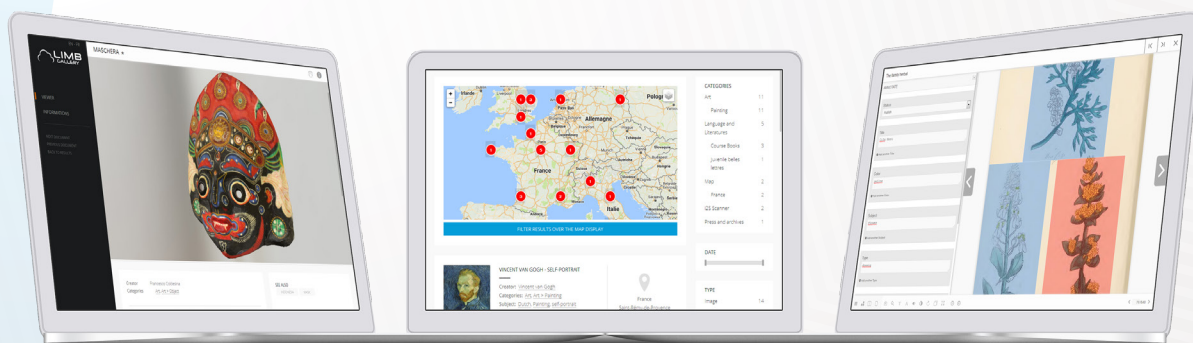

UN OUTIL DE RECHERCHE PUISSANT

Les utilisateurs peuvent facilement parcourir et rechercher du contenu grâce aux recherches en facette : auteurs, livres, collections.

TRANSFORMEZ L'EXPÉRIENCE DES UTILISATEURS

LIMB Gallery fournit une interface utilisateur moderne et personnalisable permettant de parcourir et d'accéder au contenu avec plusieurs modes de navigation possibles : géolocalisation, frise chronologique, mur d'images, livre virtuel.

DESIGN ADAPTATIF

Grâce à un design adaptatif et le zoom instantané à 100%, le contenu de votre bibliothèque numérique est accessible à partir de tous les supports

GEREZ VOS COLLECTIONS

LIMB Gallery dispose d'un back office entièrement personnalisé accessible en ligne.

PARTAGEZ ET DIFFUSEZ VOS CONTENUS

Augmentez la visibilité de votre bibliothèque numérique grâce aux fonctionnalités de partage sur les réseaux sociaux.

CHOISISSEZ VOTRE HÉBERGEMENT

LIMB Gallery est disponible en hébergement sur site ou bien en mode SAAS (Cloud) entièrement hébergé.

INTEROPERABILITE AVEC LES BIBLIOTHEQUES EN LIGNE

Les protocoles iiif et OAI PMH vous permettent de partager vos contenus à partir et vers d'autres bibliothèques numériques comme The Library of Congress, La Bibliothèque Nationale de France, l'INHA et bien d'autres encore.

ANNOTATIONS COLLABORATIVES

Améliorer les contenus disponibles grâce aux annotations collaboratives des internautes.

Publiez & partagez vos collections en ligne

AUDIT & CONSULTING

Avant de construire votre bibliothèque virtuelle, rencontrez nos experts en numérisation et en gestion de contenus.

INTEGRATION DES DONNEES

Laissez nous analyser vos données et ingérer vos contenus dans votre nouvelle solution.

MIGRATION

Nous prenons en charge la migration de vos données grâce à des scripts performants directement de vos anciens serveurs vers les nouveaux.

PERSONNALISATION

La personnalisation de LIMB Gallery permet de créer une identité de marque grâce aux logos, graphiques, en-têtes personnalisées, couleurs.

FORMATION

Nos experts sont là pour vous aider et vous former.

SUPPORT

Besoin d'aide ? Contactez notre support technique et ouvrez un ticket sur notre plateforme de suivi en ligne.